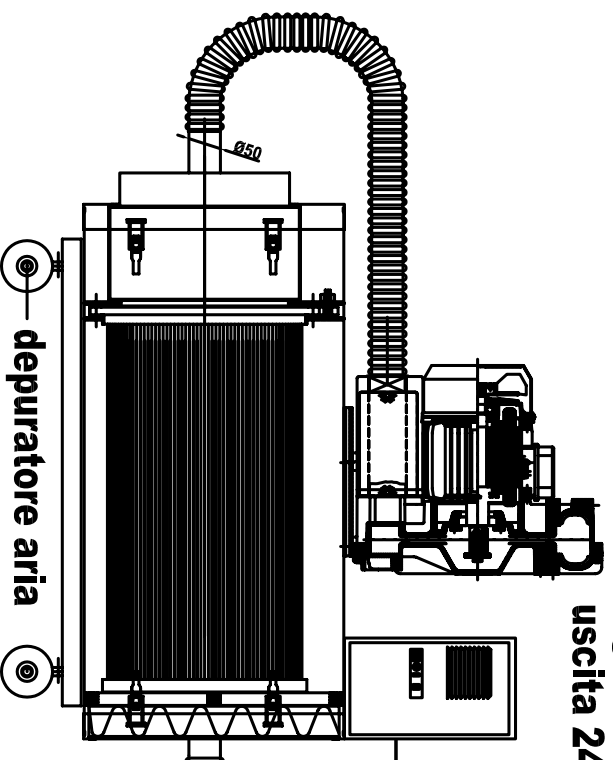

operatore

**marchiatura a caldo
competa di aspirazione aria
24Volt 0 - 600°C**

**turbina aria ad alta prevalenza
trasformatore
ingresso 220V 1F | 380V 3F
uscita 24V**

**tubazione aria aspirata
completa di alimentazione 24 Volt**

depuratore aria